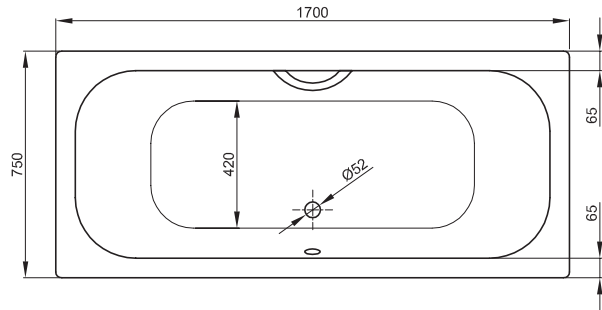

BETTEDUETT

size 170 x 75 cm, article no. 3020

size: 170 x 80 cm, asymmetrical rim, article no. 3100

dimension	A	B	C	E	F	H	N	article no.	Volume
170 x 75 x 42 cm	1700	750	65	65	480	480	65	3020	128 litre
170 x 80 x 42 cm	1700	800	65	65	480	480	115	3100	128 litre

all measurements in mm.