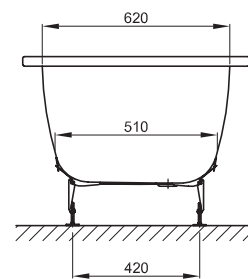

BETTEDUETT

size 170 x 75 cm, article no. 3020

size: 170 x 80 cm, asymmetrical rim, article no. 3100

dimension	A	B	C	E	F	H	N	article no.	Volume
170 x 75 x 42 cm	1700	750	65	65	480	480	65	3020	128 litre
170 x 80 x 42 cm	1700	800	65	65	480	480	115	3100	128 litre

all measurements in mm.