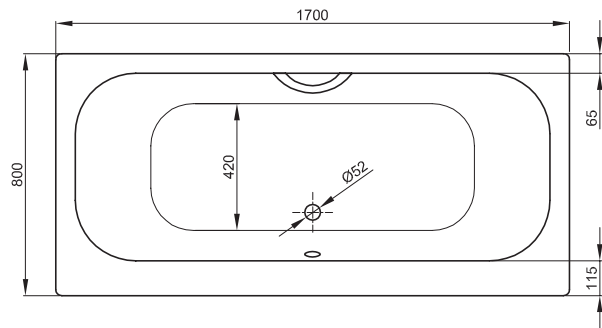

BETTEDUETT

size 170 x 75 cm, article no. 3020

size: 170 x 80 cm, asymmetrical rim, article no. 3100

dimension	A	B	C	E	F	H	N	article no.	Volume
170 x 75 x 42 cm	1700	750	65	65	480	480	65	3020	128 litre
170 x 80 x 42 cm	1700	800	65	65	480	480	115	3100	128 litre

all measurements in mm.