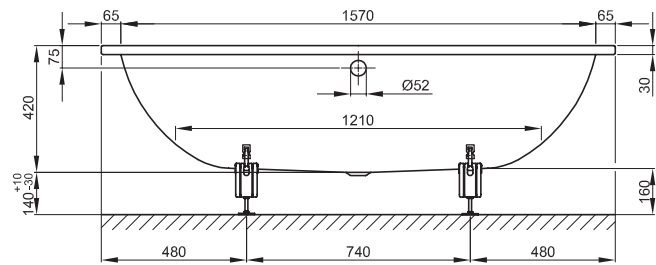

BETTEDUETT

size 170 x 75 cm, article no. 3020

size: 170 x 80 cm, asymmetrical rim, article no. 3100

dimension	A	B	C	E	F	H	N	article no.	Volume
170 x 75 x 42 cm	1700	750	65	65	480	480	65	3020	128 litre
170 x 80 x 42 cm	1700	800	65	65	480	480	115	3100	128 litre

all measurements in mm.