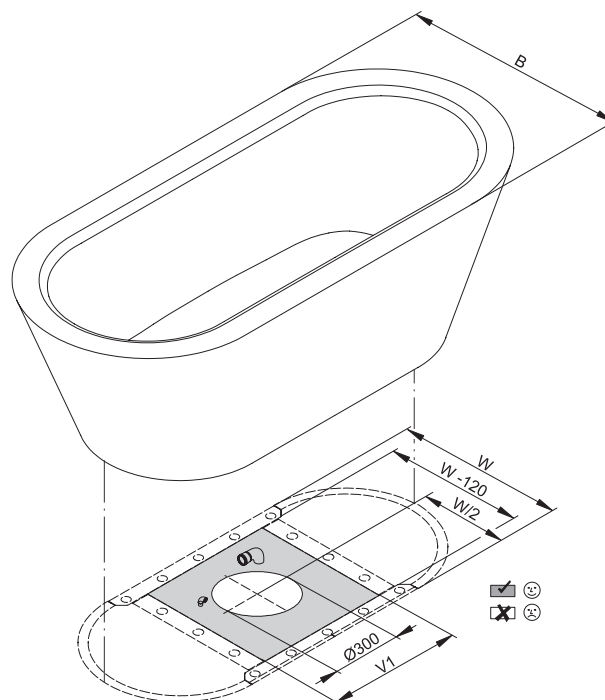

BETTESTARLET OVAL SILHOUETTE

Adequate position to connect the drainage

dimension	A	B	C	I	K	R	U	V	V1	W	article no.	volume **
150 x 80 x 42 cm	1500	800	80	1070	555	400	640	1040	300	600	2700 CFXXK	107 litre
165 x 75 x 42 cm	1650	750	105	1170	485	375	540	1187	440	548	2720 CFXXK	116 litre
175 x 80 x 42 cm	1750	800	105	1270	535	400	590	1287	465	598	2680 CFXXK	139 litre
185 x 85 x 42 cm	1850	850	105	1370	585	425	640	1387	525	648	2740 CFXXK	164 litre
195 x 95 x 42 cm	1950	950	105	1470	635	475	735	1487	525	745	2745 CFXXK	205 litre

all measurements in mm.

**Water content less 70 litres (for human displacement), subject to alteration and production tolerance.