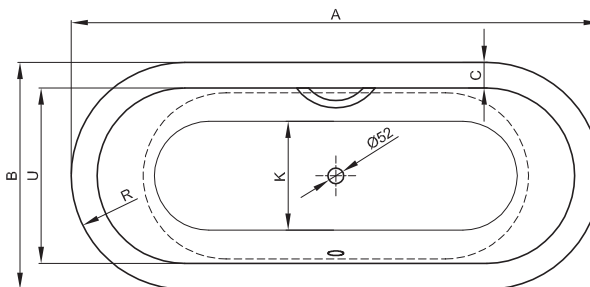

BETTESTARLET OVAL SILHOUETTE

Adequate position to connect the drainage

dimension	A	B	C	I	K	R	U	V	V1	W	article no.	volume **
150 x 80 x 42 cm	1500	800	80	1070	555	400	640	1040	300	600	2700 CFXXK	107 litre
165 x 75 x 42 cm	1650	750	105	1170	485	375	540	1187	440	548	2720 CFXXK	116 litre
175 x 80 x 42 cm	1750	800	105	1270	535	400	590	1287	465	598	2680 CFXXK	139 litre
185 x 85 x 42 cm	1850	850	105	1370	585	425	640	1387	525	648	2740 CFXXK	164 litre
195 x 95 x 42 cm	1950	950	105	1470	635	475	735	1487	525	745	2745 CFXXK	205 litre

all measurements in mm.

**Water content less 70 litres (for human displacement), subject to alteration and production tolerance.