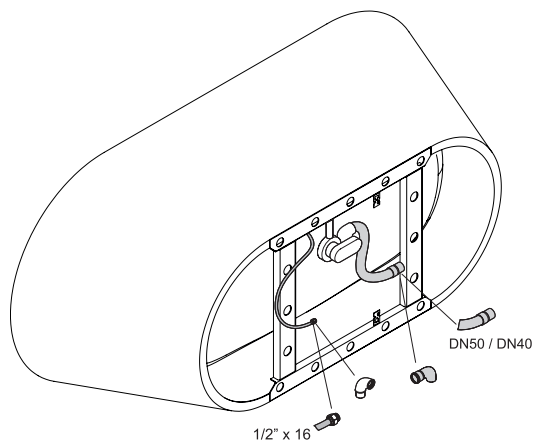

BETTESTARLET OVAL SILHOUETTE

Adequate position to connect the drainage

dimension	A	B	C	I	K	R	U	V	V1	W	article no.	volume **
150 x 80 x 42 cm	1500	800	80	1070	555	400	640	1040	300	600	2700 CFXXK	107 litre
165 x 75 x 42 cm	1650	750	105	1170	485	375	540	1187	440	548	2720 CFXXK	116 litre
175 x 80 x 42 cm	1750	800	105	1270	535	400	590	1287	465	598	2680 CFXXK	139 litre
185 x 85 x 42 cm	1850	850	105	1370	585	425	640	1387	525	648	2740 CFXXK	164 litre
195 x 95 x 42 cm	1950	950	105	1470	635	475	735	1487	525	745	2745 CFXXK	205 litre

all measurements in mm.

**Water content less 70 litres (for human displacement), subject to alteration and production tolerance.