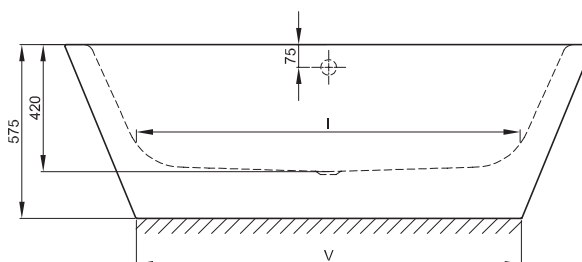

BETTESTARLET OVAL SILHOUETTE

Adequate position to connect the drainage

dimension	A	B	C	I	K	R	U	V	V1	W	article no.	volume **
150 x 80 x 42 cm	1500	800	80	1070	555	400	640	1040	300	600	2700 CFXXK	107 litre
165 x 75 x 42 cm	1650	750	105	1170	485	375	540	1187	440	548	2720 CFXXK	116 litre
175 x 80 x 42 cm	1750	800	105	1270	535	400	590	1287	465	598	2680 CFXXK	139 litre
185 x 85 x 42 cm	1850	850	105	1370	585	425	640	1387	525	648	2740 CFXXK	164 litre
195 x 95 x 42 cm	1950	950	105	1470	635	475	735	1487	525	745	2745 CFXXK	205 litre

all measurements in mm.

**Water content less 70 litres (for human displacement), subject to alteration and production tolerance.