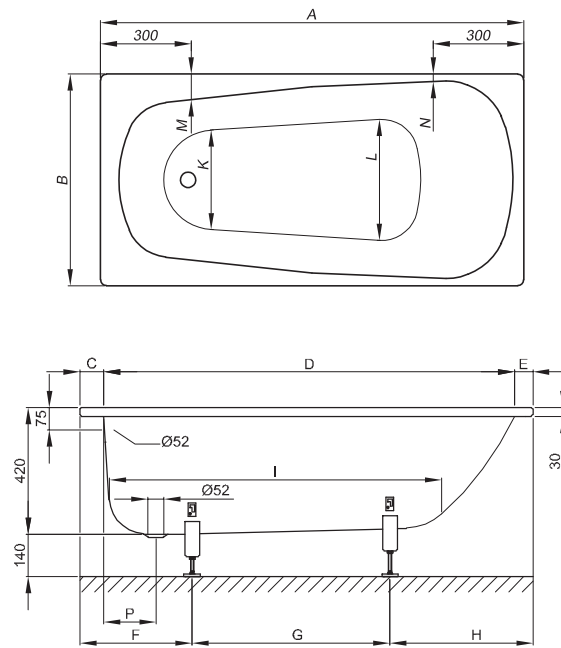

BETTEFORM

size 140 x 70 cm, article no. 3400, scale 1:25

dimension	A	B	C	D	E	F	G	H	I	K	L	M	N	P	order no.	Volume
140 x 70 x 42 cm	1400	700	85	1255	60	460	460	480	1035	420	480	100	65	225	3400	85 litre
150 x 70 x 42 cm	1500	700	80	1360	60	460	580	460	1145	420	480	100	60	225	3500	95 litre
160 x 70 x 42 cm	1600	700	85	1450	65	440	640	520	1225	420	480	95	60	225	3600	108 litre
160 x 75 x 42 cm	1600	750	85	1450	65	440	640	520	1225	420	480	120	85	225	3620	108 litre
165 x 75 x 42 cm	1650	750	85	1450	105	450	640	560	1225	420	480	120	85	225	3640	108 litre
170 x 70 x 42 cm	1700	700	85	1550	65	450	700	550	1300	420	480	90	65	240	3970	120 litre
170 x 73 x 42 cm	1700	730	85	1550	65	450	700	550	1300	420	480	100	65	240	3700	120 litre
170 x 75 x 42 cm	1700	750	85	1550	65	450	700	550	1300	435	495	110	75	255	3710	120 litre
170 x 80 x 42 cm	1700	800	85	1550	65	450	700	550	1300	435	495	135	100	255	3490	120 litre
175 x 75 x 42 cm	1750	750	95	1550	105	485	700	565	1300	435	495	115	75	255	3450	120 litre
180 x 80 x 42 cm	1800	800	85	1645	70	420	770	610	1350	435	495	130	80	230	3800	135 litre
190 x 80 x 42 cm	1900	800	85	1745	70	490	820	590	1465	435	495	130	80	230	3900	150 litre