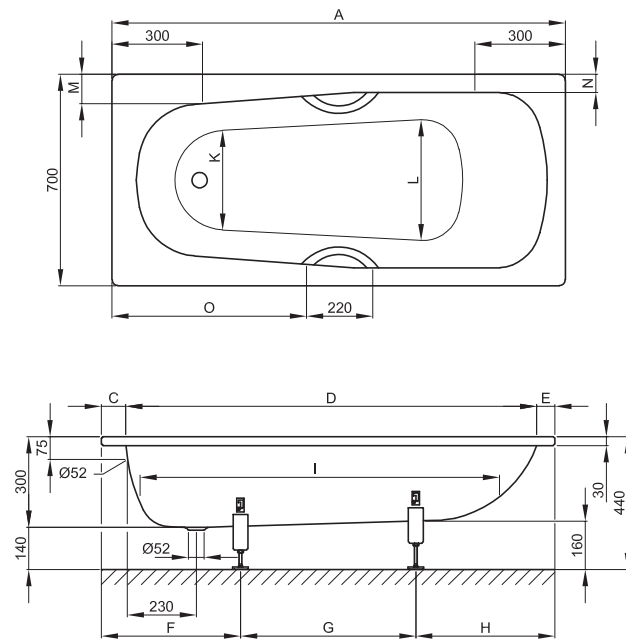

**BETTEFORM LOW-LINE**

depth: 30 cm

size 150 x 70 cm, article no. 3530, scale 1:25

dimension	A	C	D	E	F	G	H	I	K	L	M	N	O	order no.	Volume
150 x 70 x 30 cm	1500	80	1360	60	460	580	460	1150	420	480	95	60	640	3530	30 litre
170 x 70 x 30 cm	1700	85	1550	65	450	700	550	1350	420	480	95	65	740	3880	46 litre