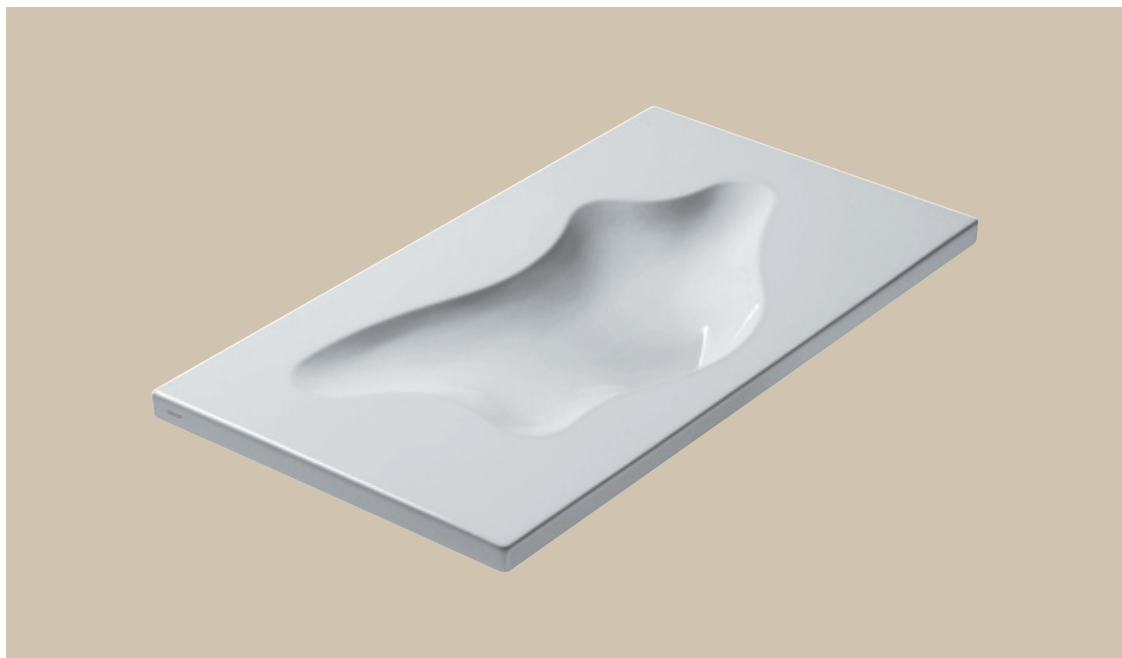

lavaboTHUN

THUN

lavabo | washbasin | waschtisch

cod. **SAMOA** ○

cod. **SAMOA46** ●

Lavabo installabile sospeso e a semincasso, disponibile bianco o con catino blu cobalto. Predisposto per rubinetteria monoforo, triforo o da parete. È integrabile con un portasciugamani in ottone cromato, uno sgabello in rovere naturale o tinto wengé e uno specchio.

It can be installed wall-hung and semi-fitted, it is available in white colour or with a blue cobalt sink.

It is prearranged for single-hole, three-holes or from wall taps. It can be integrated with a chromed brass towel-rail, a stool in natural oak, wengé painted and a mirror.

Wandhängend oder als Halbeinbau installierbar. Auch mit Innenbecken in Kobaltblau lieferbar. 3 Hahnlöcher vorgestanzt; auch Wandarmaturen verwendbar. Mit einem Fronthandtuchhalter aus Messing verchromt, einem Hocker aus Eiche natur und einem Glasspiegel ausstattbar.