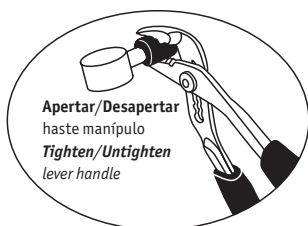

CIFIAL UK, Ltd.

UK P +44 1933 402 008 F +44 1933 402 063 sales@cifial.co.uk www.cifial.co.uk

CIFIAL USA

USA P +1800 5284904 F +1800 5281969 info@cifialusa.com www.cifialusa.com

CIFIAL

Nº	Descrição/Description	Q
1	Alojamento arejador <i>Nozzle retainer</i>	1
2	Anilha de borracha <i>Rubber washer</i>	1
3	Arejador alta pressão <i>High pressure insert</i>	1
4	Calote <i>Domed collar</i>	1
5	Cartucho cerâmico <i>Cartridge 5711616</i>	1
6	Conjunto de fixação <i>Fixing kit</i>	1
7	Corpo manípulo <i>Lever body</i>	1
8	Corpo da torneira <i>Tap body</i>	1
9	Escoador <i>Pop-up waste assembly</i>	1
10	Ligação flexível <i>Flexible tail</i>	2
11	Haste inferior comando escoador <i>Lower vertical pop-up rod</i>	1
12	Haste manípulo <i>Lever peg</i>	1
13	Haste superior cromado escoador <i>Upper vertical pop-up rod</i>	1
14	Arejador baixa pressão <i>Low pressure insert</i>	1
15	Manípulo comando escoador <i>Pop-up knob</i>	1
16	Perno <i>Grub screw</i>	1
17	Porca de fixação cartucho <i>Cartridge nut</i>	1
18	Anilha de borracha <i>Rubber washer</i>	1

5663334
983SE02D00

» Substituir item 3 por 14 em baixa pressão
» *Low pressure water system - change 3 by 14*