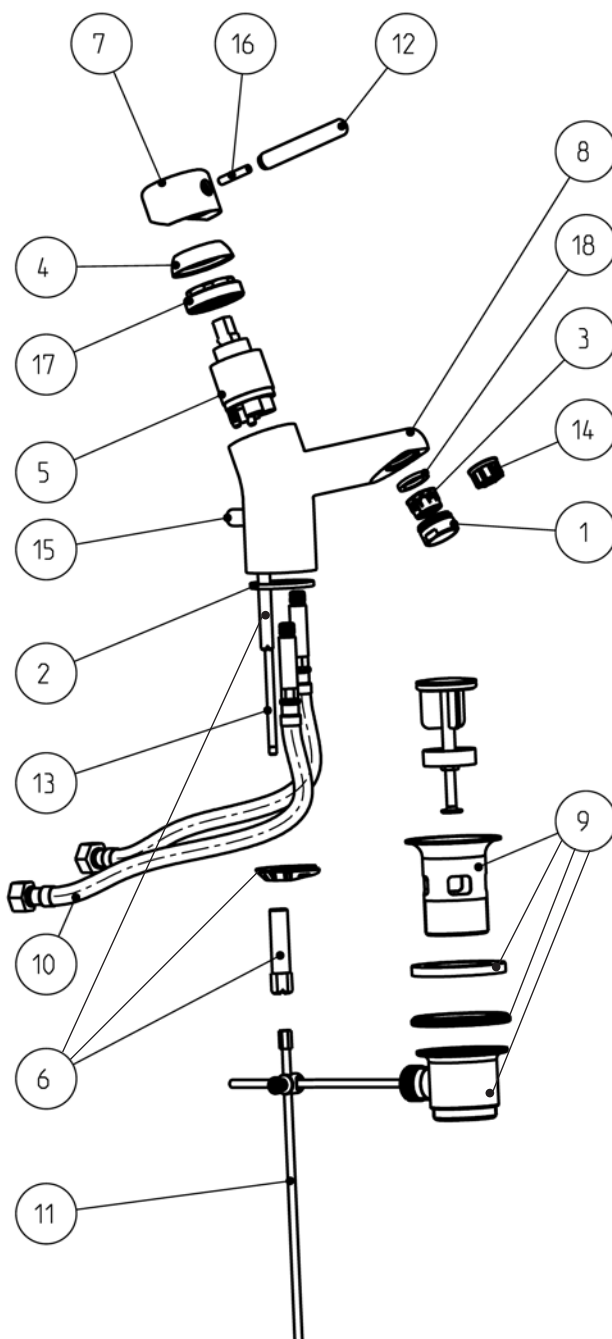

INSTRUÇÕES DE INSTALAÇÃO INSTALLATION INSTRUCTIONS

Style 35 / Technovation 35

Monocomando lavatório com válvula de descarga automática / Mono basin mixer with pop-up waste

código/code | 32400SE-xxx

5663334
983SE02D00

CIFIAL UK, Ltd.

UK P +44 1933 402 008 F +44 1933 402 063 sales@cifial.co.uk www.cifial.co.uk

CIFIAL USA

USA P +1800 5284904 F +1800 5281969 info@cifialusa.com www.cifialusa.com

CIFIAL

Nº	Descrição/Description	Q
1	Alojamento arejador <i>Nozzle retainer</i>	1
2	Anilha de borracha <i>Rubber washer</i>	1
3	Arejador alta pressão <i>High pressure insert</i>	1
4	Calote <i>Domed collar</i>	1
5	Cartucho cerâmico <i>Cartridge 5711616</i>	1
6	Conjunto de fixação <i>Fixing kit</i>	1
7	Corpo manípulo <i>Lever body</i>	1
8	Corpo da torneira <i>Tap body</i>	1
9	Escoador <i>Pop-up waste assembly</i>	1
10	Ligação flexível <i>Flexible tail</i>	2
11	Haste inferior comando escoador <i>Lower vertical pop-up rod</i>	1
12	Haste manípulo <i>Lever peg</i>	1
13	Haste superior cromado escoador <i>Upper vertical pop-up rod</i>	1
14	Arejador baixa pressão <i>Low pressure insert</i>	1
15	Manípulo comando escoador <i>Pop-up knob</i>	1
16	Perno <i>Grub screw</i>	1
17	Porca de fixação cartucho <i>Cartridge nut</i>	1
18	Anilha de borracha <i>Rubber washer</i>	1

5663334
983SE02D00

» Substituir item 3 por 14 em baixa pressão
» *Low pressure water system - change 3 by 14*