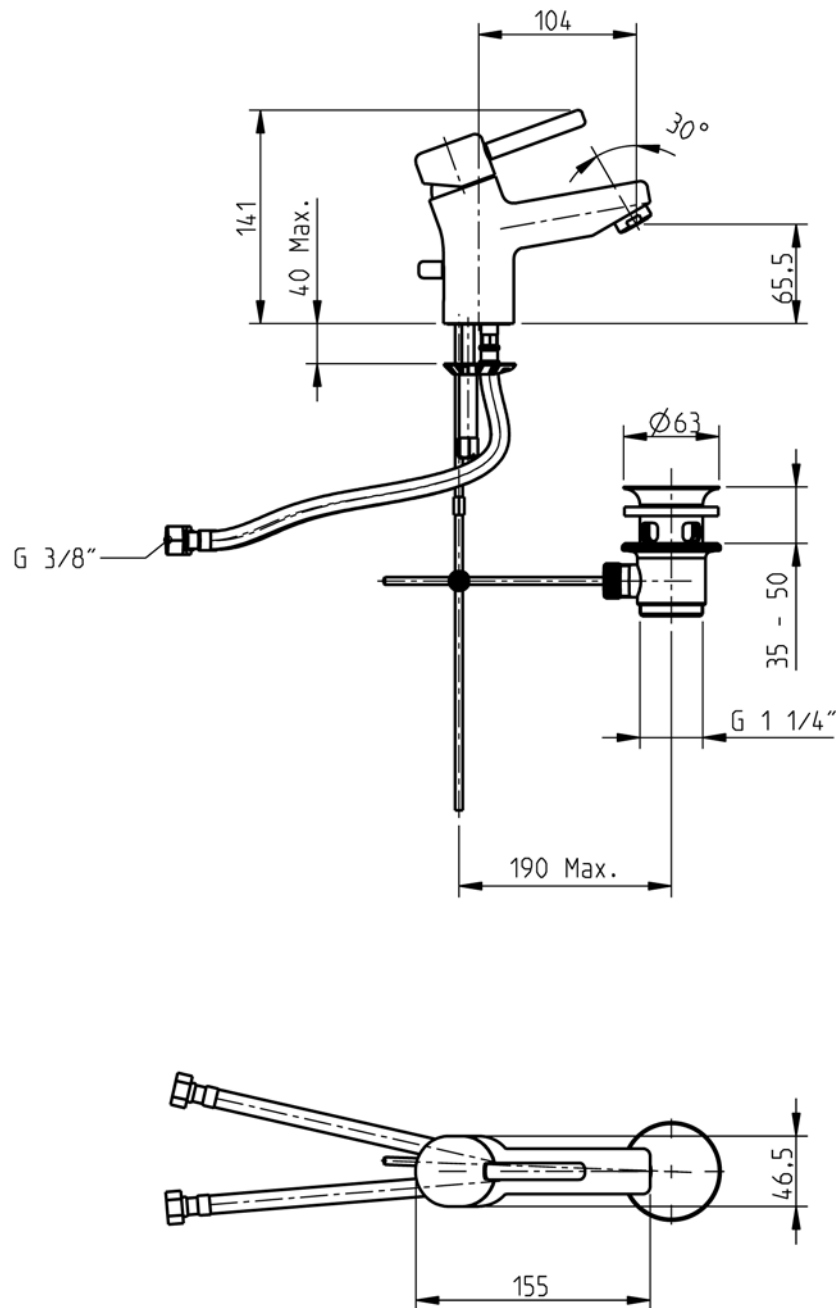

INSTRUÇÕES DE INSTALAÇÃO INSTALLATION INSTRUCTIONS

Style 35 / Technovation 35

Monocomando lavatório com válvula de descarga automática / Mono basin mixer with pop-up waste

código/code | 32400SE-xxx

5663334
983SE02D00

CIFIAL UK, Ltd.

UK P +44 1933 402 008 F +44 1933 402 063 sales@cifial.co.uk www.cifial.co.uk

CIFIAL USA

USA P +1800 5284904 F +1800 5281969 info@cifialusa.com www.cifialusa.com

CIFIAL

Nº	Descrição/Description	Q
1	Alojamento arejador <i>Nozzle retainer</i>	1
2	Anilha de borracha <i>Rubber washer</i>	1
3	Arejador alta pressão <i>High pressure insert</i>	1
4	Calote <i>Domed collar</i>	1
5	Cartucho cerâmico <i>Cartridge 5711616</i>	1
6	Conjunto de fixação <i>Fixing kit</i>	1
7	Corpo manípulo <i>Lever body</i>	1
8	Corpo da torneira <i>Tap body</i>	1
9	Escoador <i>Pop-up waste assembly</i>	1
10	Ligação flexível <i>Flexible tail</i>	2
11	Haste inferior comando escoador <i>Lower vertical pop-up rod</i>	1
12	Haste manípulo <i>Lever peg</i>	1
13	Haste superior cromado escoador <i>Upper vertical pop-up rod</i>	1
14	Arejador baixa pressão <i>Low pressure insert</i>	1
15	Manípulo comando escoador <i>Pop-up knob</i>	1
16	Perno <i>Grub screw</i>	1
17	Porca de fixação cartucho <i>Cartridge nut</i>	1
18	Anilha de borracha <i>Rubber washer</i>	1