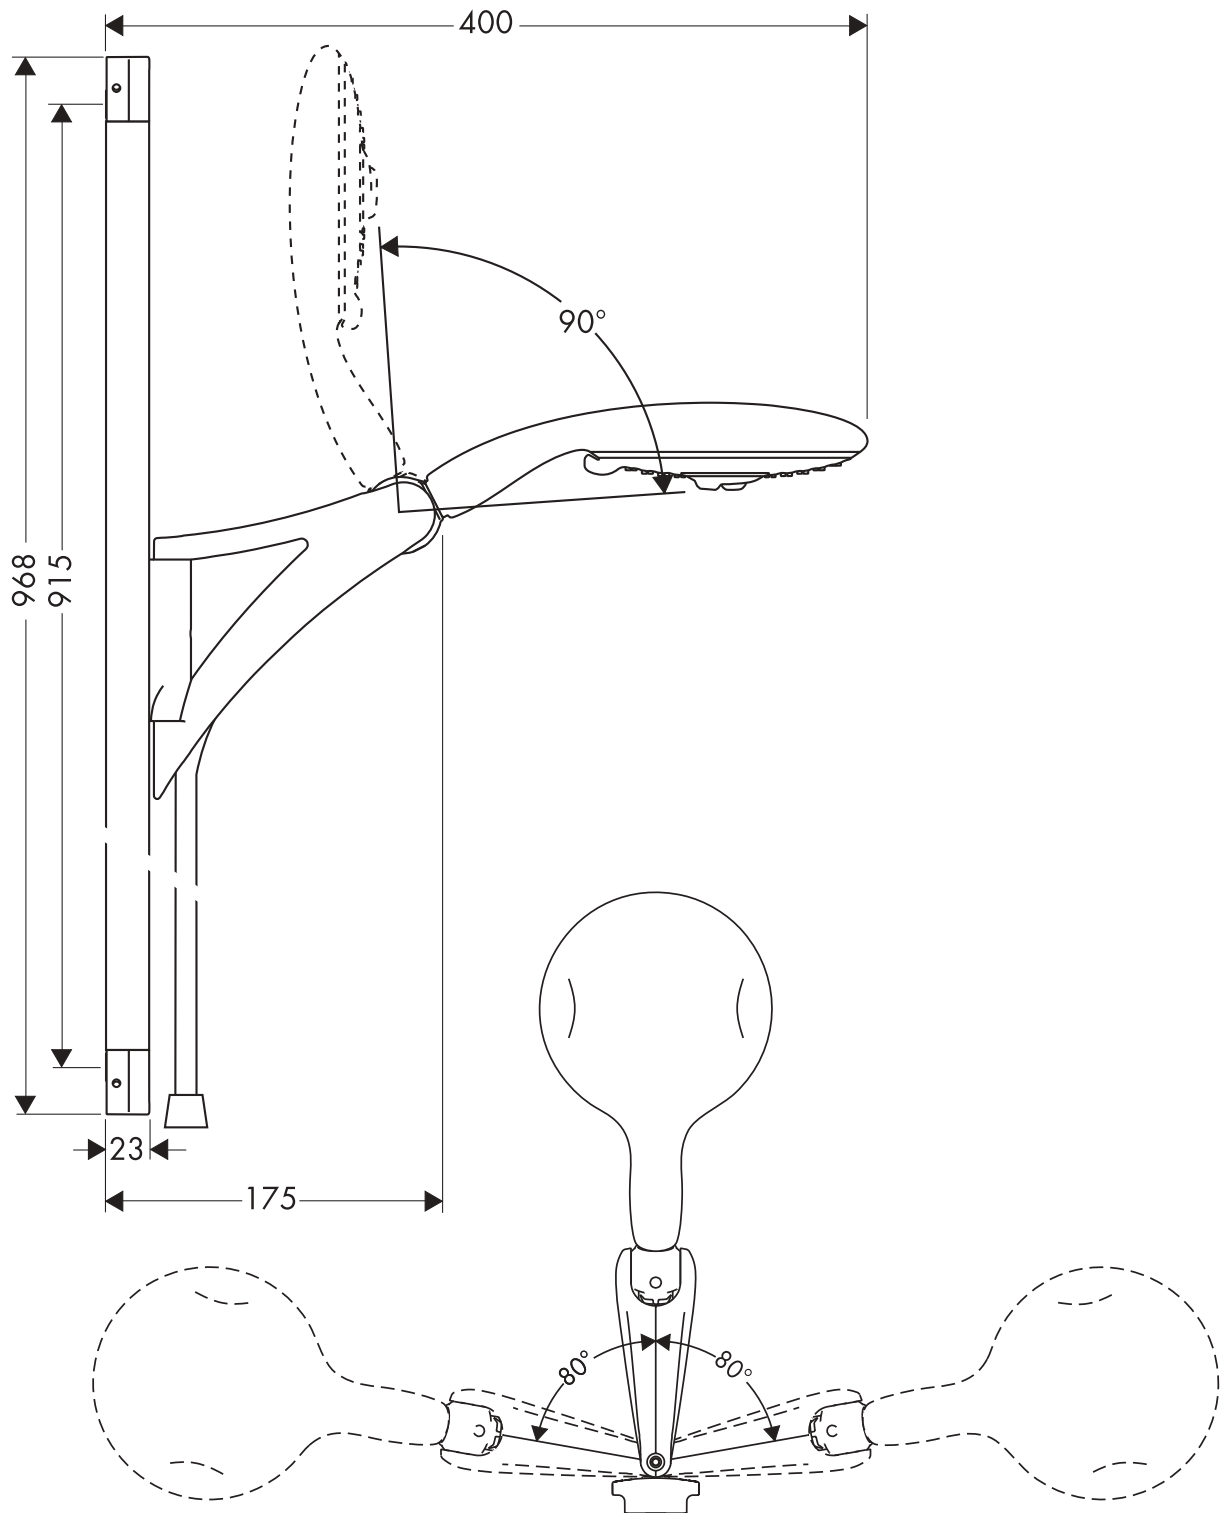

HANSGROHE

Brausetset Raindance Handbrause und Brausenstange Unica
900mm
27870000

hansgrohe

AXOR | PHÄRO