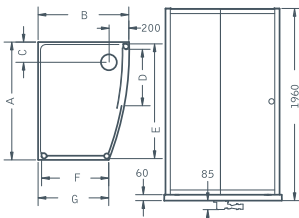

## DIMENSIONS (MM) - CORNER

MODEL	A	B	C	D	E	F
NBC1200	1200	860	600	465	1165-1205	770-790
NBC1500	1493	866	747	615	1465-1505	770-790
NBC1700	1695	877	848	715	1665-1705	770-790

### CONFIGURATIONS: BOWED CORNER

LH CORNER LH DOOR

LH CORNER RH DOOR

RH CORNER LH DOOR

RH CORNER RH DOOR

### DIMENSIONS: BOWED OFFSET

## DIMENSIONS (MM) - OFFSET

MODEL	A	B	C	D	E	F	G
NOC1200	1175	900	200	465	1145-1165	670-690	700