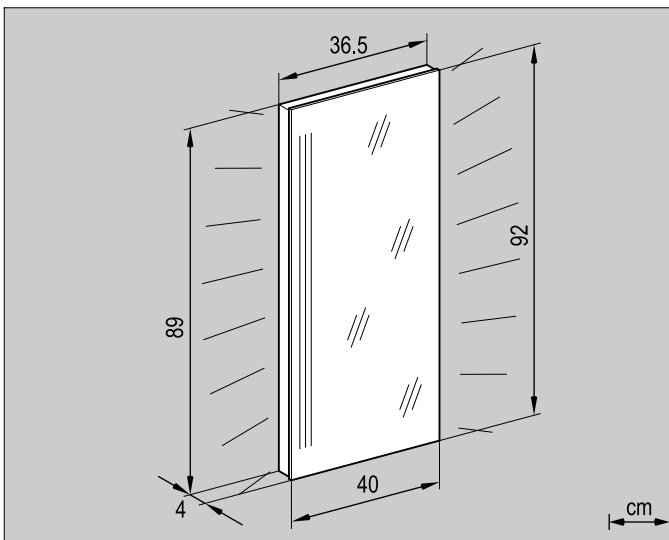

Massblatt
Fiche de mesure
Dimensioned sketch

IP 24

	116.240	
	GRL/SP 40/92/FL	
 EVG	2 x 39W, G5	
 		

Arbeiten an den elektrischen Anlagen dürfen nur von autorisierten Fachleuten nach den örtlichen Vorschriften ausgeführt werden.