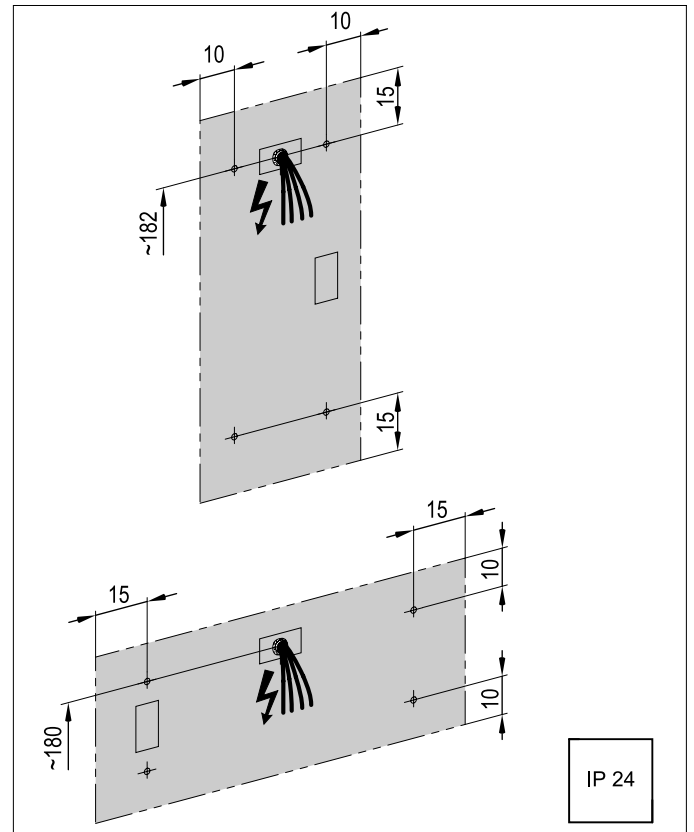

Massblatt
Fiche de mesure
Dimensioned sketch

IP 24

	116.240	
	GRL/SP 40/92/FL	
 EVG	2 x 39W, G5	
 		

Arbeiten an den elektrischen Anlagen dürfen nur von autorisierten Fachleuten nach den örtlichen Vorschriften ausgeführt werden.