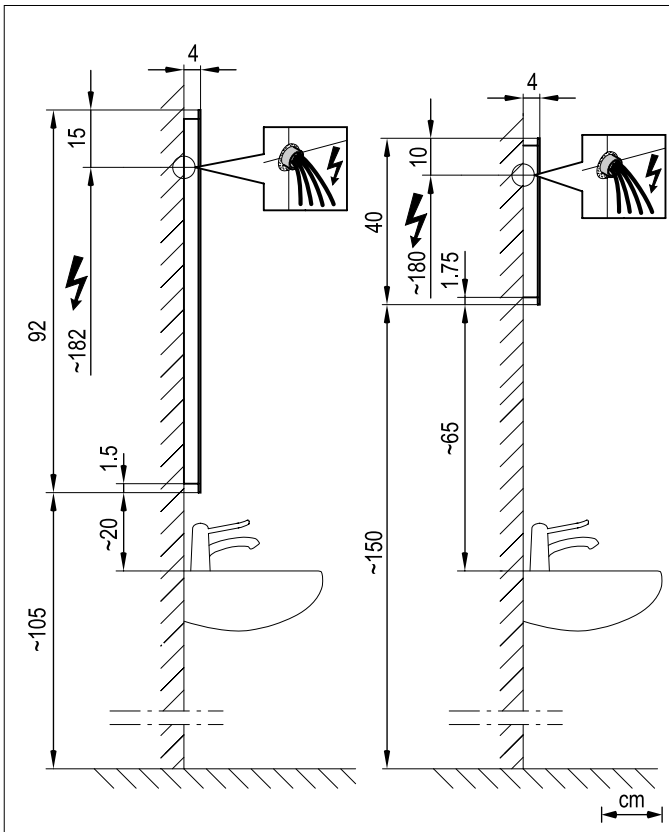

Massblatt
Fiche de mesure
Dimensioned sketch

IP 24

	116.240	
	GRL/SP 40/92/FL	
 EVG	2 x 39W, G5	
 		

Arbeiten an den elektrischen Anlagen dürfen nur von autorisierten Fachleuten nach den örtlichen Vorschriften ausgeführt werden.