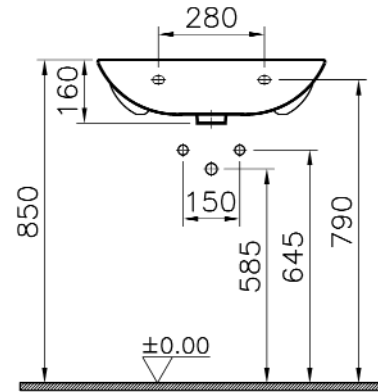

Description	: Cloak-room Basin (short projection), 60 cm
Tanım	: Lavabo (dar), 60 cm
Bezeichnung	: Gästewaschtisch (compact), 60 cm
Code-No / Kod / Code	: 6604
Weight / Ağırlık / Gewicht (kg)	: 12,1
Taphole options	: Without tap hole / One tap hole / With 3 tap holes (8")
Armatür deliği seçeneği	: Armatür deliksiz / Orta armatür delikli 3 armatür delikli (8")
Hahnloch Alternative	: Ohne Hahnloch / Ein Hahnloch / Mit 3 Hahnlöchern
Compatible items	: 6174BXXX-0162 Trap Cover 5876BXXX-0156 Pedestal
Uyumlu Ürünler	: 6174BXXX-0162 Yarım Ayak 5876BXXX-0156 Kolon Ayak
Zubehör passend zu	: 6174BXXX-0162 Halbsäule 5876BXXX-0156 Standsäule
Materials / Malzeme / Material	: Vitreous China
Color / Renk / Farben	: 003 White / Beyaz / Weiß 095 Pergamon

1

2

3

4