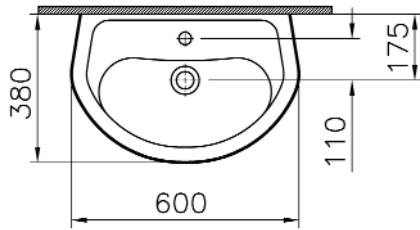

Description	: Cloak-room Basin (short projection), 60 cm
Tanım	: Lavabo (dar), 60 cm
Bezeichnung	: Gästewaschtisch (compact), 60 cm
Code-No / Kod / Code	: 6604
Weight / Ağırlık / Gewicht (kg)	: 12,1
Taphole options	: Without tap hole / One tap hole / With 3 tap holes (8")
Armatür deliği seçeneği	: Armatür deliksiz / Orta armatür delikli 3 armatür delikli (8")
Hahnloch Alternative	: Ohne Hahnloch / Ein Hahnloch / Mit 3 Hahnlöchern
Compatible items	: 6174BXXX-0162 Trap Cover 5876BXXX-0156 Pedestal
Uyumlu Ürünler	: 6174BXXX-0162 Yarım Ayak 5876BXXX-0156 Kolon Ayak
Zubehör passend zu	: 6174BXXX-0162 Halbsäule 5876BXXX-0156 Standsäule
Materials / Malzeme / Material	: Vitreous China
Color / Renk / Farben	: 003 White / Beyaz / Weiß 095 Pergamon

1

2

3

4