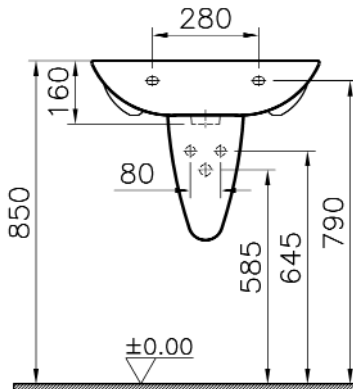

Description	: Cloak-room Basin (short projection), 60 cm
Tanım	: Lavabo (dar), 60 cm
Bezeichnung	: Gästewaschtisch (compact), 60 cm
Code-No / Kod / Code	: 6604
Weight / Ağırlık / Gewicht (kg)	: 12,1
Taphole options	: Without tap hole / One tap hole / With 3 tap holes (8")
Armatür deliği seçeneği	: Armatür deliksiz / Orta armatür delikli 3 armatür delikli (8")
Hahnloch Alternative	: Ohne Hahnloch / Ein Hahnloch / Mit 3 Hahnlöchern
Compatible items	: 6174BXXX-0162 Trap Cover 5876BXXX-0156 Pedestal
Uyumlu Ürünler	: 6174BXXX-0162 Yarım Ayak 5876BXXX-0156 Kolon Ayak
Zubehör passend zu	: 6174BXXX-0162 Halbsäule 5876BXXX-0156 Standsäule
Materials / Malzeme / Material	: Vitreous China
Color / Renk / Farben	: 003 White / Beyaz / Weiß 095 Pergamon

1

2

3

4